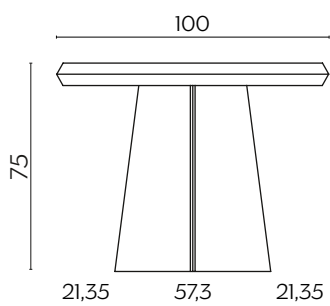

DIMENSIONI | DIMENSIONS

lunghezza | width: 200 cm
larghezza | depth: 100 cm
altezza | height: 75 cm

lunghezza | width: 240 cm
larghezza | depth: 100 cm
altezza | height: 75 cm

lunghezza | width: 300 cm
larghezza | depth: 110 cm
altezza | height: 75 cm

Maggese è il tavolo dell'enfasi e della leggerezza. Si pone come elemento d'arredo dall'aspetto scultoreo, ma leggero: il metallo curvato delle gambe assume un aspetto simile alla carta dando origine ad un nuovo linguaggio d'arredamento che coniuga semplicità costruttiva e formalità. Il piano è disponibile sia in versione fissa che allungabile.

DIMENSIONI | DIMENSIONS

lunghezza | width: 180-215-250 cm
larghezza | depth: 100 cm
altezza | height: 75 cm

lunghezza | width: 200-235-270 cm
larghezza | depth: 100 cm
altezza | height: 75 cm

FINITURE PIANO | TOP FINISHES