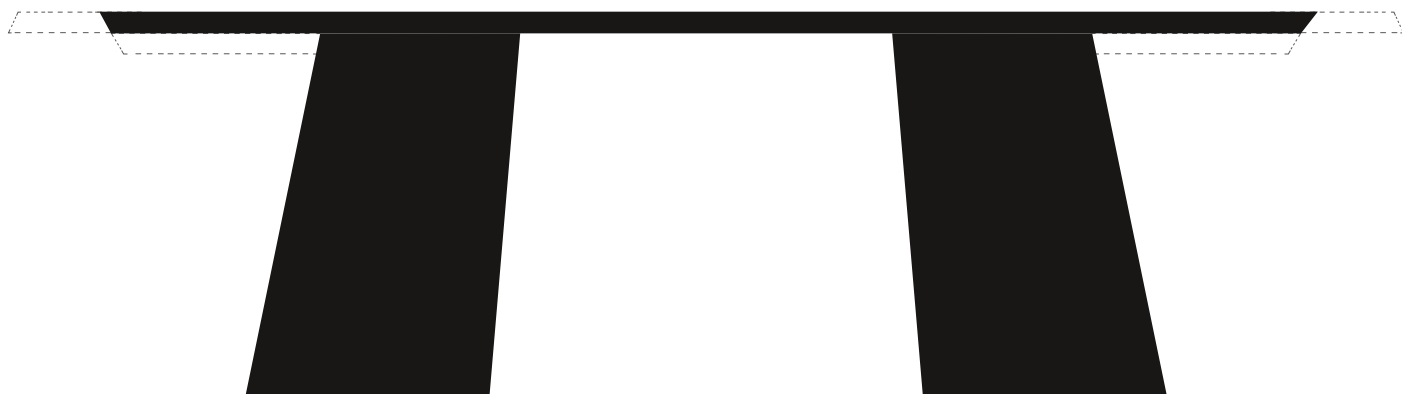

Maggese è il tavolo dell'enfasi e della leggerezza. Si pone come elemento d'arredo dall'aspetto scultoreo, ma leggero: il metallo curvato delle gambe assume un aspetto simile alla carta dando origine ad un nuovo linguaggio d'arredamento che coniuga semplicità costruttiva e formalità. Il piano è disponibile sia in versione fissa che allungabile.

DIMENSIONI | DIMENSIONS

lunghezza | width: 180-215-250 cm
larghezza | depth: 100 cm
altezza | height: 75 cm

lunghezza | width: 200-235-270 cm
larghezza | depth: 100 cm
altezza | height: 75 cm

FINITURE PIANO | TOP FINISHES