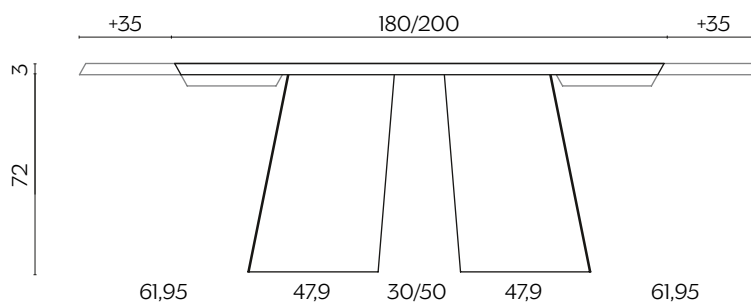

DIMENSIONI | DIMENSIONS

lunghezza | width: 200 cm
larghezza | depth: 100 cm
altezza | height: 75 cm

lunghezza | width: 240 cm
larghezza | depth: 100 cm
altezza | height: 75 cm

lunghezza | width: 300 cm
larghezza | depth: 110 cm
altezza | height: 75 cm

Maggese è il tavolo dell'enfasi e della leggerezza. Si pone come elemento d'arredo dall'aspetto scultoreo, ma leggero: il metallo curvato delle gambe assume un aspetto simile alla carta dando origine ad un nuovo linguaggio d'arredamento che coniuga semplicità costruttiva e formalità. Il piano è disponibile sia in versione fissa che allungabile.

DIMENSIONI | DIMENSIONS

lunghezza | width: 180-215-250 cm
larghezza | depth: 100 cm
altezza | height: 75 cm

lunghezza | width: 200-235-270 cm
larghezza | depth: 100 cm
altezza | height: 75 cm

FINITURE PIANO | TOP FINISHES